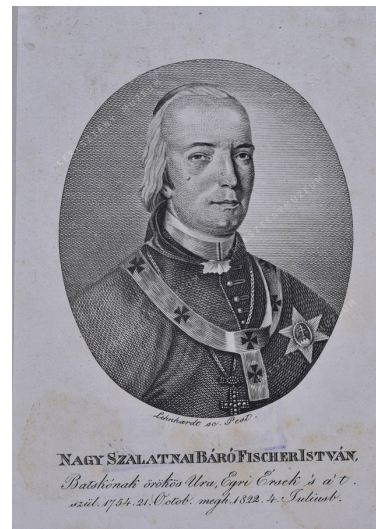

## Fischer István egri érsek

|                     |   |
|---------------------|---|
| <b>Alkotó</b>       | Lehnhardt Sámuel<br>Poprád 1790 - 1840 után, Pest |
| <b>Méretek</b>      | magasság: 17 cm<br>szélesség: 11 cm               |
| <b>Leltári szám</b> | 1975.2416.1                                       |

### Leírás

Felirat:

NAGY SZALATNAI BÁRÓ FISCHER ISTVÁN, / Batskónak örökös Ura, Egri érsek 's a' t. / szül. 1754. 21. Octob. Megh. 1822. 4. Juliusb.

Jelezve a képmás alatt:

Lehnhardt sc. Pest.