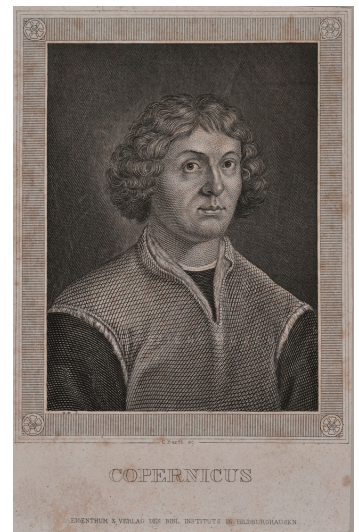

## Copernicus

<b>Alkotó</b>	Barth, Carl (Karl) Eisfeld 1787 - 1853 Kassel
<b>Méretek</b>	magasság: 14 cm szélesség: 9 cm
<b>Leltári szám</b>	1975.2194.1

### Leírás

Felirat:  
COPERNICUS

A kereten belül jelezve:  
C. Barth sc.

Lent, a cím alatt:  
Eigenthum & Verlag des Bibl. Instituts in Hildburghausen.