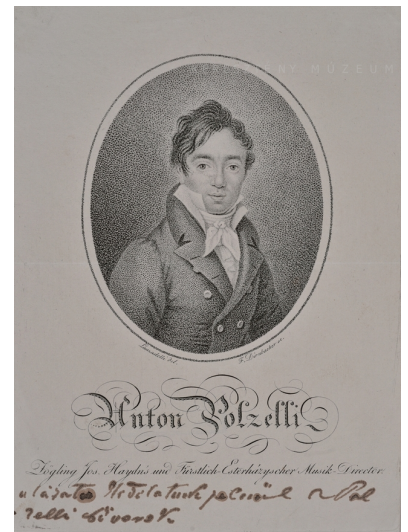

## Anton Polzelli

<b>Alkotó</b>	Lanzadelli (Lanzadelly, Lanzedelly), Josef 1774 - 1832 Dirnbacher, Franz 1778 - működött az 1820-as évekig
<b>Méret</b>	magasság: 19 cm szélesség: 13,8 cm
<b>Leltári szám</b>	1975.2233.1

### Leírás

Felirat:

Anton Polzelli / Zögling Jos. Haydn's und Fürstlich-Esterházy'scher Musik-Director.

Jelezve a képmás alatt:

Lanzadelli del. - F. Dirnbacher sc.

Kézzel írott megjegyzés:

Alázatos hódolatunk jeléül a Polzelli fivérek (?).