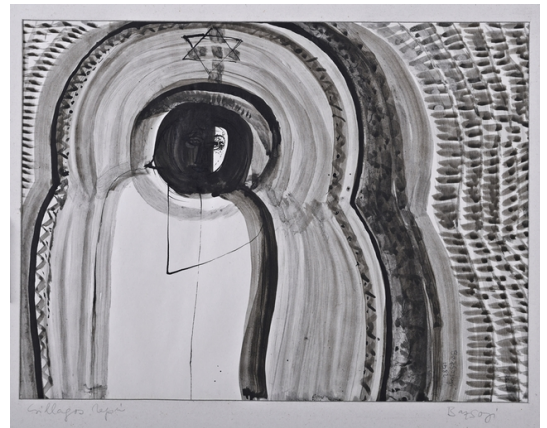

## Csillagos napú

<b>Alkotó</b>	Bazsonyi Arany Gyulaj, 1928 - Budapest, 2011
<b>Készítés ideje</b>	1982
<b>Anyag</b>	papír
<b>Technika</b>	tus
<b>Méret</b>	magasság: 29 cm szélesség: 41,5 cm
<b>Jelzet</b>	jobbra lent: Bazsonyi 1982
<b>Leltári szám</b>	2013.13.1
<b>Egyéb</b>	Sajátkezű felirat a paszpartun: Csillagos napú Bazsonyi

### Leírás

Félig fekete, félig fehér arcú, glóriás alak, mögötte egyre növekvő árnyéka. Feje fölött ötágú csillag.