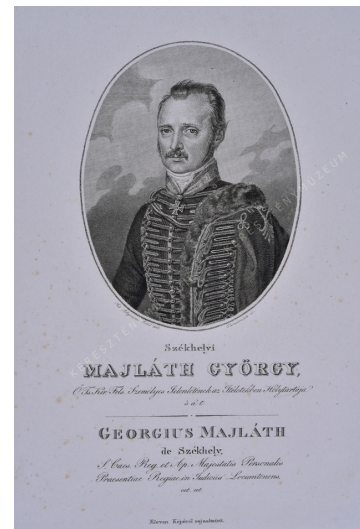

Majláth György

Alkotó Ehrenreich Sándor Ádám
Pest 1791 - Bécs, 1844
Kissolyosi Simó Ferenc
Székelyudvarhely 1801 - 1836 (?) Kolozsvár

Készítés ideje 1823-1835

Méret magasság: 25,2 cm
szélesség: 17,8 cm

Leltári szám 1975.2758.1

Leírás

Cím:
Székelyi MAJLÁTH GYÖRGY

Egyéb felirat:

Ő Ts. Kir. Fels. Személyes Jelenlétének az Itéletekben Helytartója 's a' t. / GEORGIUS MAJLÁTH de Székely S. Caes. Reg et Ap. Majestatis Personalis Praesentiae Regiae in Iudiciis Locumtenens cet.cet.

A lap alján:

Eleven Képéről rajzoltatott.

Jelezve az ovális keret alatt:

Kis Solymosi Simó del. - Ehrenreich sc.

Az Icones Principium, Procerum ac praeter hos illustrium Virorum Matronariumque veteris et praesentis aevi, quibus Hungaria et Transsylvania clarent című portrészorozat (1823-1835) része.