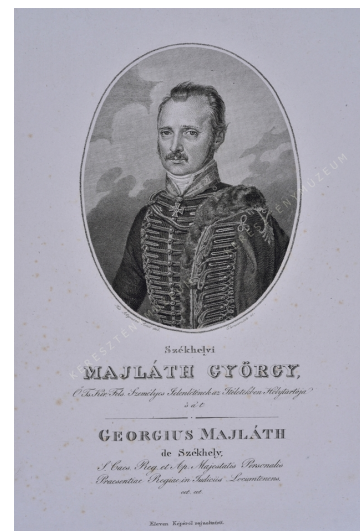

Majláth György

Alkotó Ehrenreich Sándor Ádám
Pest 1791 - Bécs, 1844
Kissolyosi Simó Ferenc
Székelyudvarhely 1801 - 1836 (?) Kolozsvár

Készítés ideje 1823-1835

Méret magasság: 25,2 cm
szélesség: 17,8 cm

Leltári szám 1975.2758.1

Leírás

Cím:
Székelyi MAJLÁTH GYÖRGY

Egyéb felirat:

Ő Ts. Kir. Fels. Személyes Jelenlétének az Itéletekben Helytartója 's a' t. / GEORGIUS MAJLÁTH de Székely S. Caes. Reg et Ap. Majestatis Personalis Praesentiae Regiae in Iudiciis Locumtenens cet.cet.

A lap alján:

Eleven Képéről rajzoltatott.

Jelezve az ovális keret alatt:

Kis Solymosi Simó del. - Ehrenreich sc.

Az Icones Principium, Procerum ac praeter hos illustrium Virorum Matronariumque veteris et praesentis aevi, quibus Hungaria et Transsylvania clarent című portrészorozat (1823-1835) része.