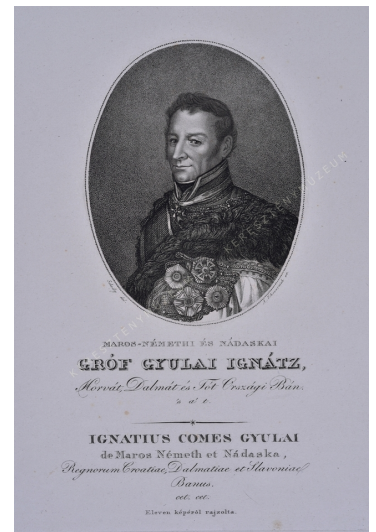

Gróf Gyulai Ignác

Alkotó	Ehrenreich Sándor Ádám Pest 1791 - Bécs, 1844 Schedy
Készítés ideje	1823-1835
Méret	magasság: 24,9 cm szélesség: 18 cm
Leltári szám	1975.2736.1

Leírás

Cím:

MAROS-NÉMETHI ÉS NÁDASKAI GRÓF GYULAI IGNÁTZ

Egyéb felirat:

Horvát, Dalmát és Tót Országi Bán, 's a' t. / IGNATIUS COMES GYULAI de Maros Németh et Nádaska, Regnorum Croatiae, Dalmatiae et Slavoniae Banus cet.cet.

A lap alján:

Eleven képről rajzolta

Jelezve az ovális keret alatt:

Schedy del. - A. Ehrenreich sc.

Az Icones Principum, Procerum ac praeter hos illustrium Virorum Matronarumque veteris et praesentis aevi, quibus Hungaria et Transsylvania clarent című portrészorozat (1823-1835) része.