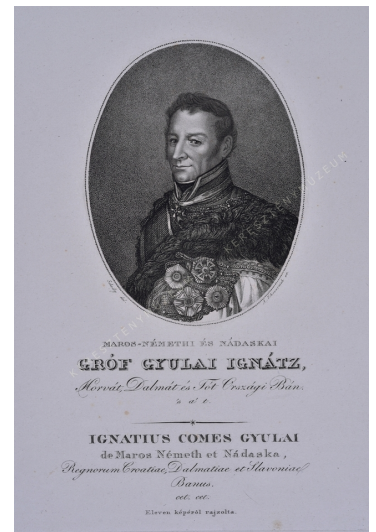

Gróf Gyulai Ignác

Alkotó	Ehrenreich Sándor Ádám Pest 1791 - Bécs, 1844 Schedy
Készítés ideje	1823-1835
Méretek	magasság: 24,9 cm szélesség: 18 cm
Leltári szám	1975.2736.1

Leírás

Cím:

MAROS-NÉMETHI ÉS NÁDASKAI GRÓF GYULAI IGNÁTZ

Egyéb felirat:

Horvát, Dalmát és Tót Országi Bán, 's a' t. / IGNATIUS COMES GYULAI de Maros Németh et Nádaska, Regnorum Croatiae, Dalmatiae et Slavoniae Banus cet.cet.

A lap alján:

Eleven képről rajzolta

Jelezve az ovális keret alatt:

Schedy del. - A. Ehrenreich sc.

Az Icones Principum, Procerum ac praeter hos illustrium Virorum Matronariumque veteris et praesentis aevi, quibus Hungaria et Transsylvania clarent című portrészorozat (1823-1835) része.