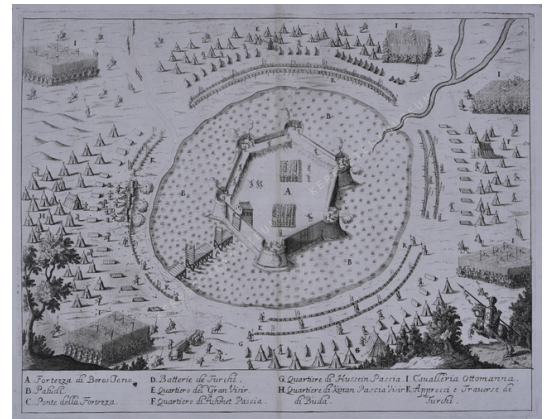

Borosjenő ostroma

Alkotó	Lerch, Johann Martin működött 1659 - 1670 között Bécsben és Prágában
Méret	magasság: 28,5 cm szélesség: 36,5 cm
Leltári szám	1975.4706.1

Leírás

Magyarázatok az alsó sávban:

A. Fortezza di Boros Jeno. B. Paludi. C. Ponte della Fortezza. D. Batterie de Turchi. E. Quartiere del Gran Visir. F. Quartiere di Achmet Pascia. G. Quartiere di Hussein Pascia. H. Quartiere di Kinan Pascia Visir di Buda. I. Caualleria Ottomanna. K. Approcci e Trauerse de Turchi.

Jelezve a jobb alsó sarokban:

Lerch incid

Illusztráció a következő kötetből:

Galeazzo Gualdo Priorato: *Historia di Leopoldo Cesare*, 1670?

További példány:

Washington, Library of Congress, LOT 14117, no. 224 (H) [P&P],